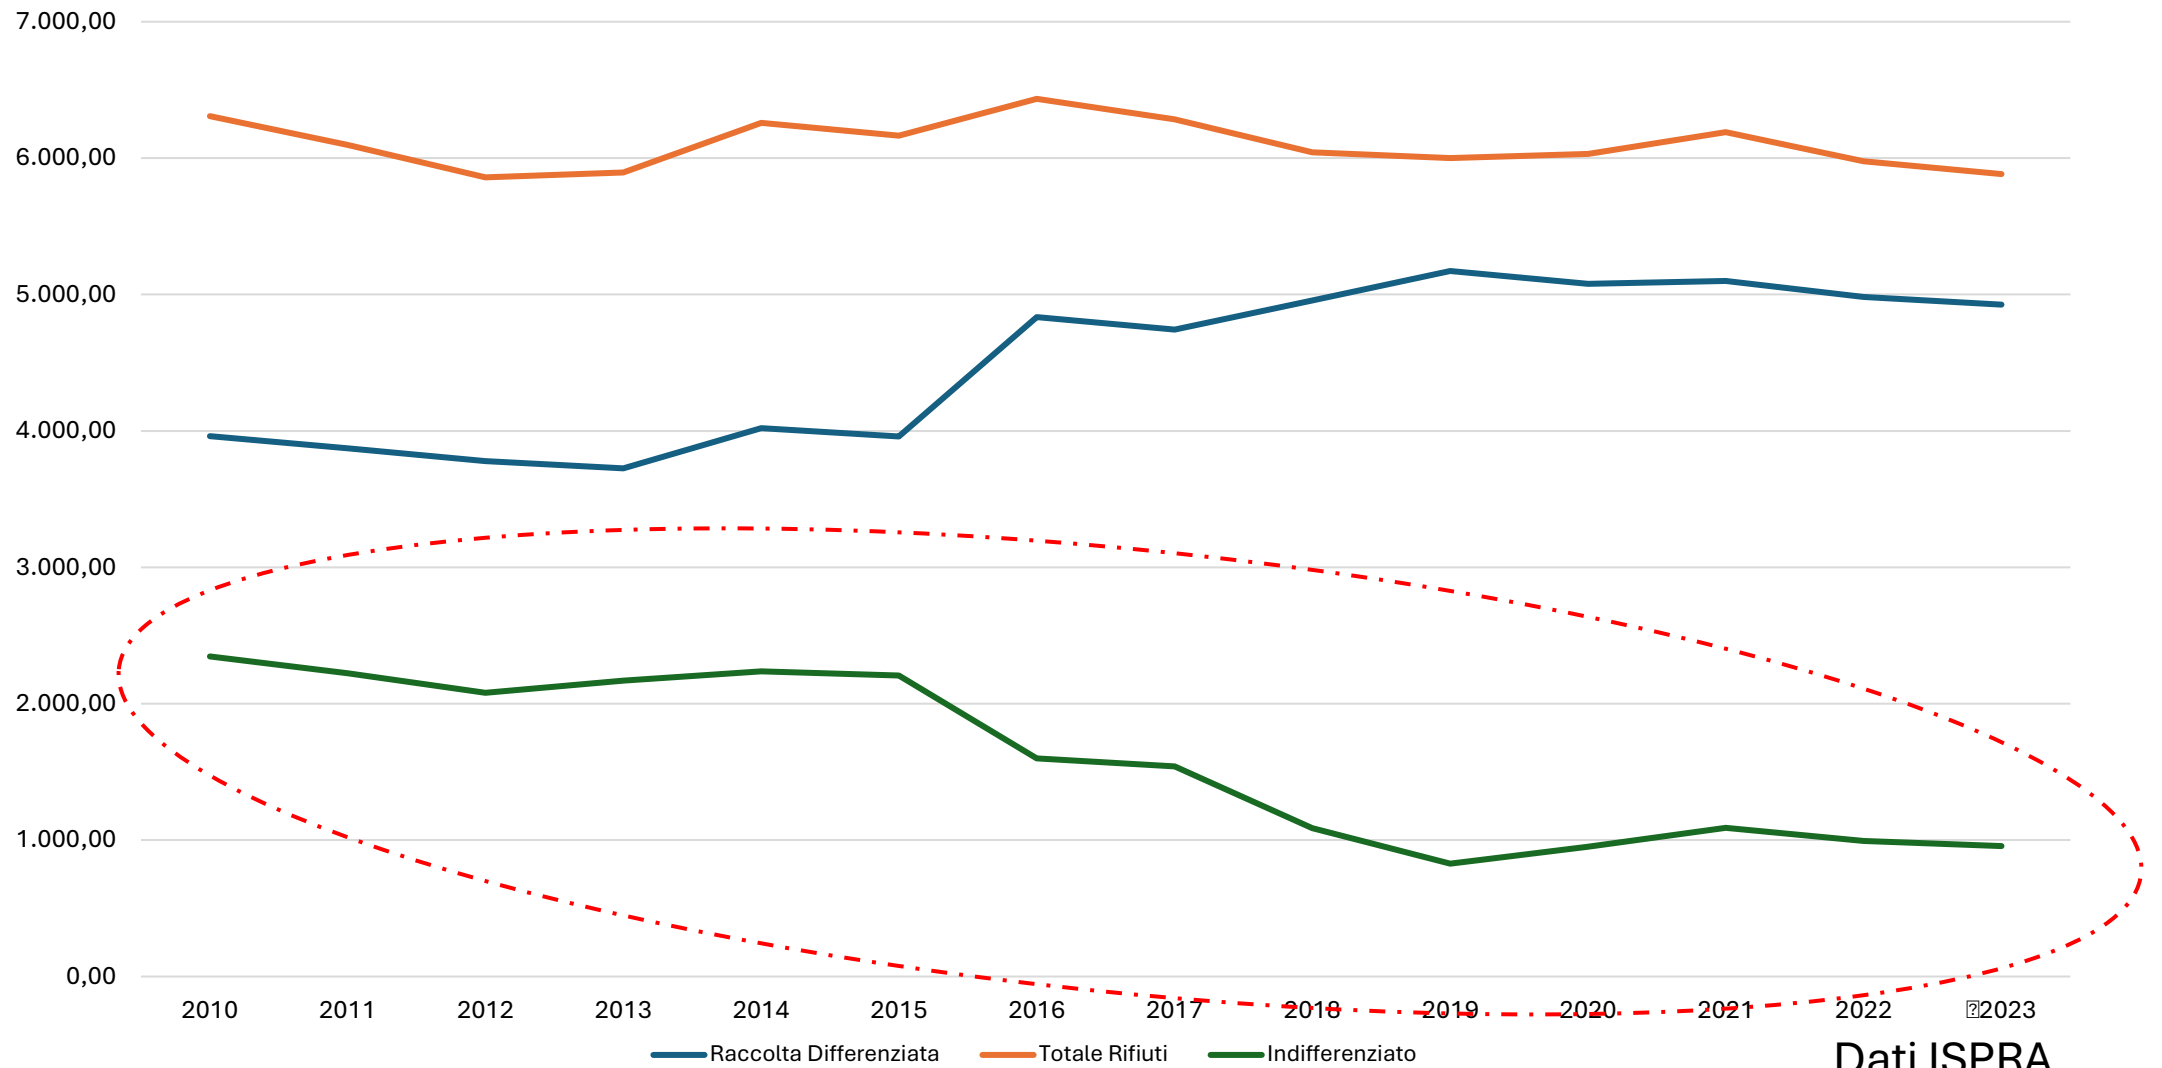

Indifferenziata [ton]

Dati ISPRA